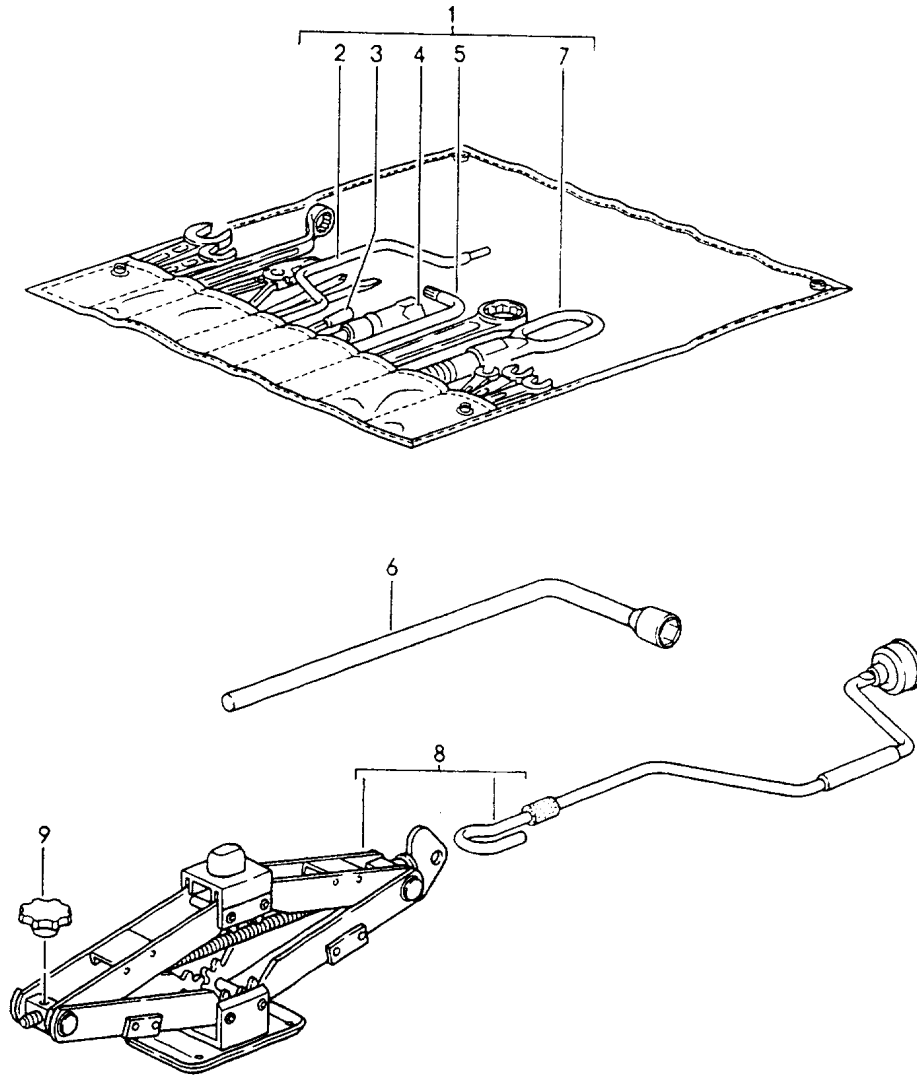

Model: 911 89

Model life 1989>>1994

Model: 911 89 Model life 1989>>1994

Pos	Part Number	Description	Remark	Qty	Model
1	964 721 115 01	Tool Jack		1	CARRERA 2/4
(1)	965 721 115 01	Tool bag with contents		1	CARRERA RS
2	928 521 907 02	Tool bag with contents		1	TURBO
3	911 721 237 00	Crank for emergency control		1	
4	999 571 054 02	Intermediate piece for emergency control		1	
(4)	477 012 203 A	Power windows When required order also:		1	CARRERA 2/4
5	999 571 052 02	Spark plug wrench		1	CARRERA RS
5		Spark plug wrench		1	CARRERA 2/4
6	999 571 045 02	When required order also:		1	CARRERA RS
7	928 722 101 05	Polygon wrench		1	TURBO
8	000 721 711 01	Angular screw driver		1	CARRERA 2/4
8	000 721 711 00	Rim wrench		1	CARRERA RS
8	000 721 710 01	Towing lug		1	CARRERA 2/4
8	000 721 710 03	Jack	(AUS)	1	CARRERA RS
9	999 043 002 00	Jack	-92	1	
		Jack	93-	1	
		Jack	93-	1	
		Nut		1	