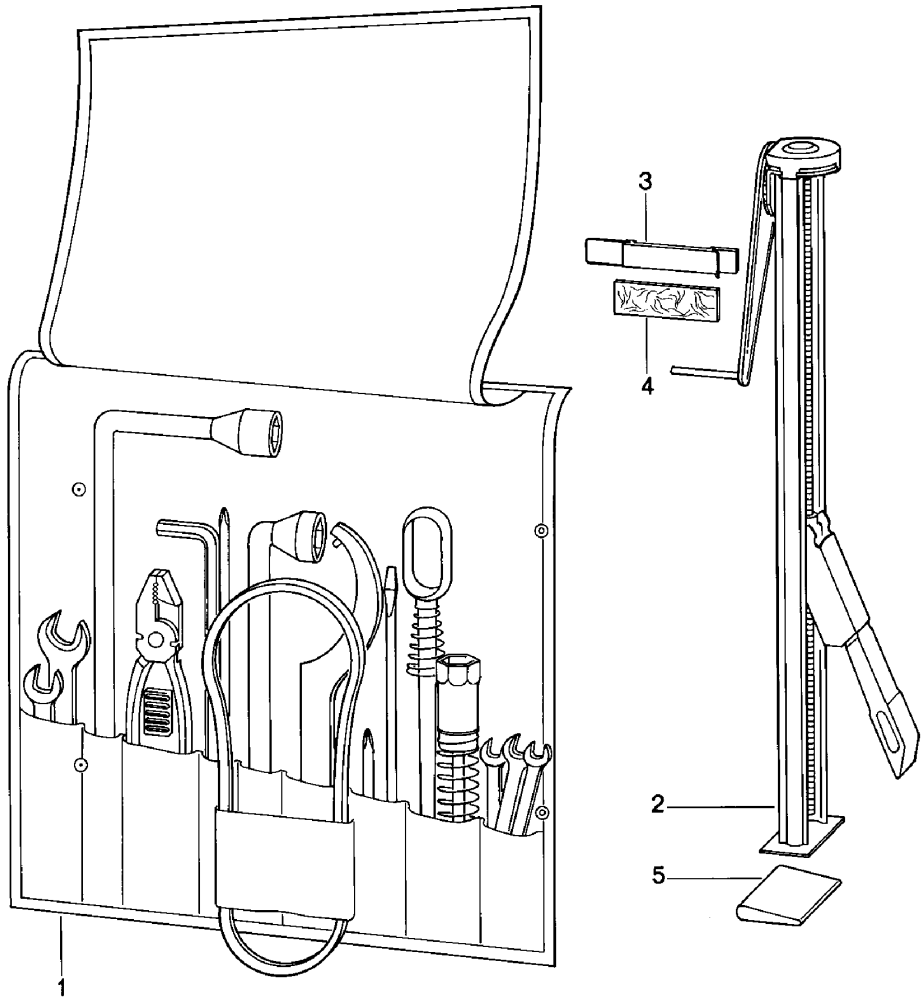

Model: 911 78

Model life 1978>>1983

Model: 911 78 Model life 1978>>1983

Pos	Part Number	Description	Remark	Qty	Model
1	911 721 002 04	Accessories Stickers Tool bag with contents Comprising:	-79	1	SC
-	999 571 045 02	Tool bag		1	
-	999 195 011 02	Rim wrench		1	
-	999 195 012 02	Double-end spanner 8 X 9		1	
-	999 195 012 02	Double-end spanner 10 X 11		1	
-	999 195 007 02	Double-end spanner 12 X 13		1	
-	999 195 014 02	Double-end spanner 14 X 15		1	
-	999 195 015 02	Double-end spanner 17 X 19		1	
-	999 205 003 02	Tool		1	
-	999 107 003 02	Universal pliers		1	
-	999 192 097 50	Narrow v-belt 9,5 x 725		1	
-	911 721 013 00	Bag with Lock		1	
-	999 571 047 02	Tool		5	
-	477 012 203 A	V-belt pulley		1	
-	477 012 203 A	Spark plug wrench		1	
-	477 012 227	Spark plug wrench		1	
-	477 012 227	Angular screw driver		1	
-	911 721 051 00	Towing lug		1	
-	911 721 107 02	Screwdriver		1	
(1)	911 721 002 08	Tool with contents Comprising:	80-	1	
-	477 012 203 A	Tool bag		1	
-	477 012 203 A	Spark plug wrench		1	
-	477 012 227	Angular screw driver		1	
-	900 066 004 02	Screwdriver		1	
-	999 571 045 02	Rim wrench		1	
-	999 195 011 02	Double-end spanner 8 X 9		1	
-	999 195 012 02	Double-end spanner 10 X 11		1	
-	999 195 013 02	Double-end spanner 12 X 13		1	
-	999 195 015 02	Double-end spanner 17 X 19		1	
-	999 195 014 02	Double-end spanner 14 X 15		1	
-	999 205 003 02	Tool		1	
-	911 721 107 02	Screwdriver		1	
-	999 107 003 02	Universal pliers		1	
-	999 192 176 50	Narrow v-belt 9,5 X 710		1	
-	999 192 176 5A	Narrow v-belt 9,5 X 710		1	
-	911 721 051 00	Towing lug		1	
-	911 721 013 00	Bag with Lock		1	
-	911 721 231 00	Angular screw driver		5	
-	911 721 235 00	Extension rod		1	
-	999 571 047 02	Tool		1	